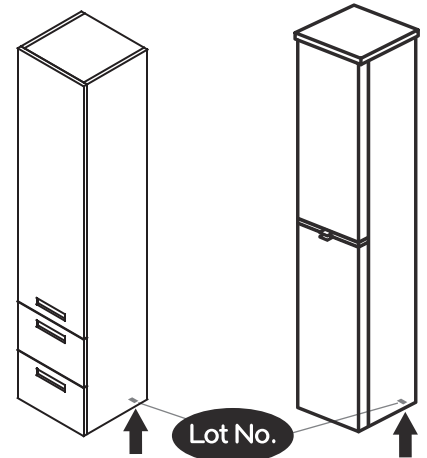

Lot No.

- **(SE)** LOT-nummer
- **(FI)** LOT-numeron
- **(NO)** LOT-nummeret
- **(DK)** LOT nummer
- **(UK)** LOT number

NORO

- **(SE)** LOT nummer används för spårning av information av produktens tillverkningshistoria. Informationen är mycket viktig i vår strävan av att göra Noro's produkter bättre.
- **(FI)** LOT numeroa käytetään jäljittämään tuotteen valmistushistoria. Tieto on erittäin tärkeä jotta voimme parantaa Noro tuotteiden laatua.
- **(NO)** LOT nummer brukes for sporing av informasjon av produktet produksjonshistorie. Informasjonen er viktig for at vi skal kunne gjøre Noro's produkter bedre.
- **(DK)** LOT nummer bruges til at spore oplysninger om produktets fremstilling historie. Oplysningerne er meget vigtig i vores bestræbelser på at gøre Noro's produkter bedre.
- **(UK)** LOT number is used to track the details of the product's manufacturing history. The information is very important in our quest to make the Noro's products better.