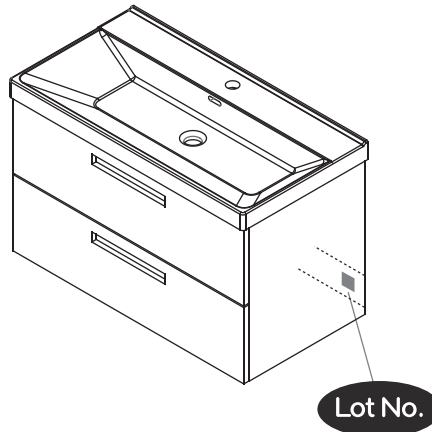

# NORO

ALICE 420

**Lot No.**

- (SE)** LOT-nummer
- (FI)** LOT-numeron
- (NO)** LOT-nummeret
- (DK)** LOT nummer
- (UK)** LOT number

# NORO

- (SE)** LOT nummer används för spårning av information av produktens tillverkningshistoria. Informationen är mycket viktig i vår strävan av att göra Noro's produkter bättre.
- (FI)** LOT numeroa käytetään jäljittämään tuotteen valmistushistoria. Tieto on erittäin tärkeä jotta voimme parantaa Noro tuotteiden laatua.
- (NO)** LOT nummer brukes for sporing av informasjon av produktet produksjonshistorie. Informasjonen er viktig for at vi skal kunne gjøre Noro's produkter bedre.
- (DK)** LOT nummer bruges til at spore oplysninger om produktets fremstilling historie. Oplysningerne er meget vigtig i vores bestræbelser på at gøre Noro's produkter bedre.
- (UK)** LOT number is used to track the details of the product's manufacturing history. The information is very important in our quest to make the Noro's products better.

**NORO**<sup>®</sup>

A	B	C	D
750mm	210mm	420mm	142mm

**H x 1**

**I x 1**

**M x 2**

**P x 4**

**FOR CIRCUIT  
BREAKER SOCKET**

**C x 1**

**V x 8**

**T x 12**

**Q x 4**

Art. nr.	Qty	Meas. (mm)
①	2	120 X 690 X 18
②	1	420 X 142 X 30
③	1	420 X 210 X 30
④	1	374 X 700 X 5
⑤	1	364 X 120 X 18
⑥	1	364 X 60 X 18
⑦	1	364 X 80 X 18
⑧	1	364 X 96 X 18
⑨	2	362 X 85 X 5
⑩	1	400 X 568 X 22
⑪	1	62 X 62 X 12