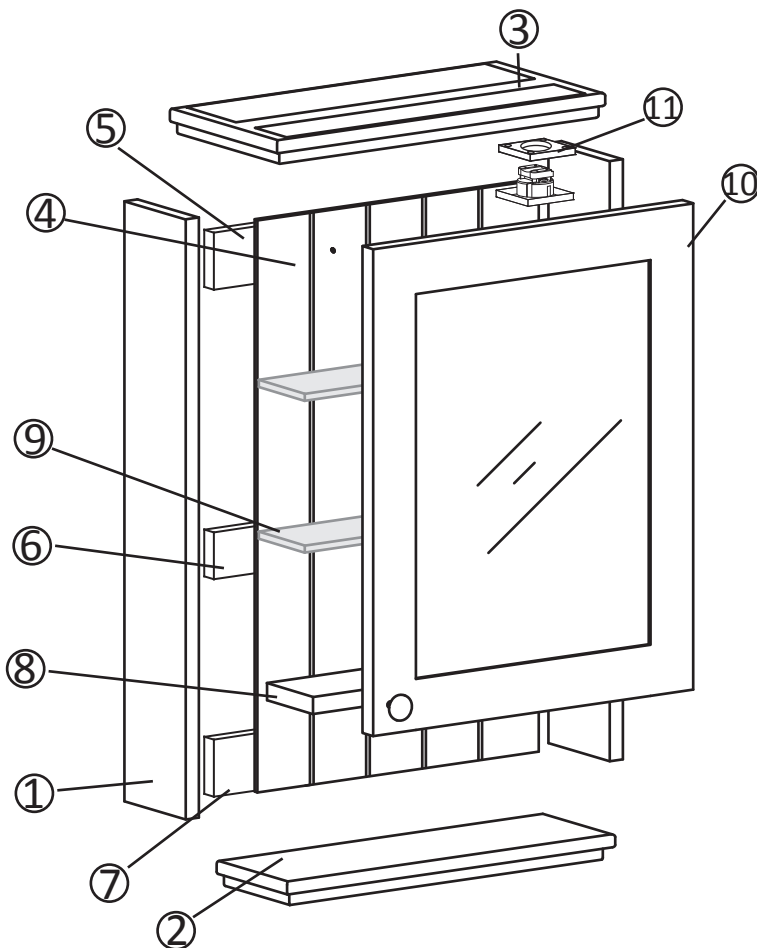

**NORO**<sup>®</sup>

A	B	C	D
750mm	210mm	420mm	142mm

**H x 1**

**I x 1**

**M x 2**

**P x 4**

**FOR CIRCUIT  
BREAKER SOCKET**

**C x 1**

**V x 8**

**T x 12**

**Q x 4**

Art. nr.	Qty	Meas. (mm)
①	2	120 X 690 X 18
②	1	420 X 142 X 30
③	1	420 X 210 X 30
④	1	374 X 700 X 5
⑤	1	364 X 120 X 18
⑥	1	364 X 60 X 18
⑦	1	364 X 80 X 18
⑧	1	364 X 96 X 18
⑨	2	362 X 85 X 5
⑩	1	400 X 568 X 22
⑪	1	62 X 62 X 12