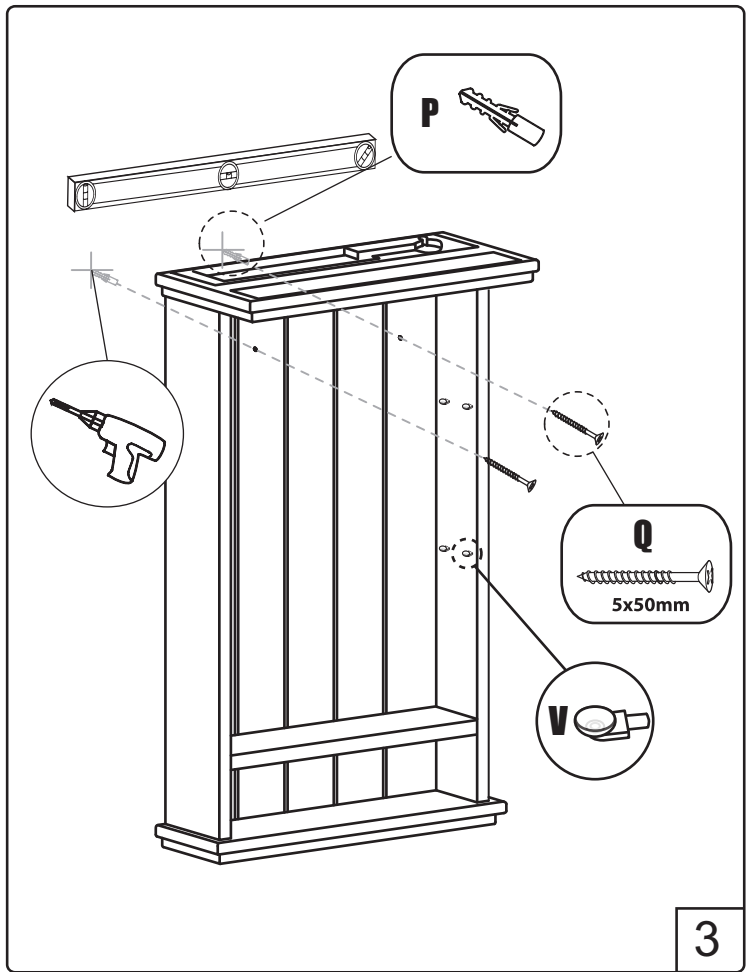

# NORO Alice 420 (mm)

- Ⓢ🇪 Installationsmått för el
- Ⓢ🇫🇮 Sähkön asennusmitat
- Ⓢ🇳🇴 Installasjonsmål for el
- Ⓢ🇩🇰 Installationsmål for el
- Ⓢ🇬🇧 Measurements for installation of electricity

- Ⓢ🇪 ★ =Uttag för el      ■ =Alternativt område för framdragning av el
- Ⓢ🇫🇮 ★ =Sähköliitäntä      ■ =Vaihtoehtoinen alue sähkönsyötölle
- Ⓢ🇳🇴 ★ =Strømuttak      ■ =Alternativt område ved fremdragning av elektrisitet
- Ⓢ🇩🇰 ★ =Udtag til el      ■ =Alternativt område for fremtagning af el
- Ⓢ🇬🇧 ★ =Electric outlet      ■ =Optional area for electrical wiring

**V x 8**

**T x 12**

**Q x 4**

Art. nr.	Qty	Meas. (mm)
①	2	120 X 690 X 18
②	1	420 X 142 X 30
③	1	420 X 210 X 30
④	1	374 X 700 X 5
⑤	1	364 X 120 X 18
⑥	1	364 X 60 X 18
⑦	1	364 X 80 X 18
⑧	1	364 X 96 X 18
⑨	2	362 X 85 X 5
⑩	1	400 X 568 X 22
⑪	1	62 X 62 X 12