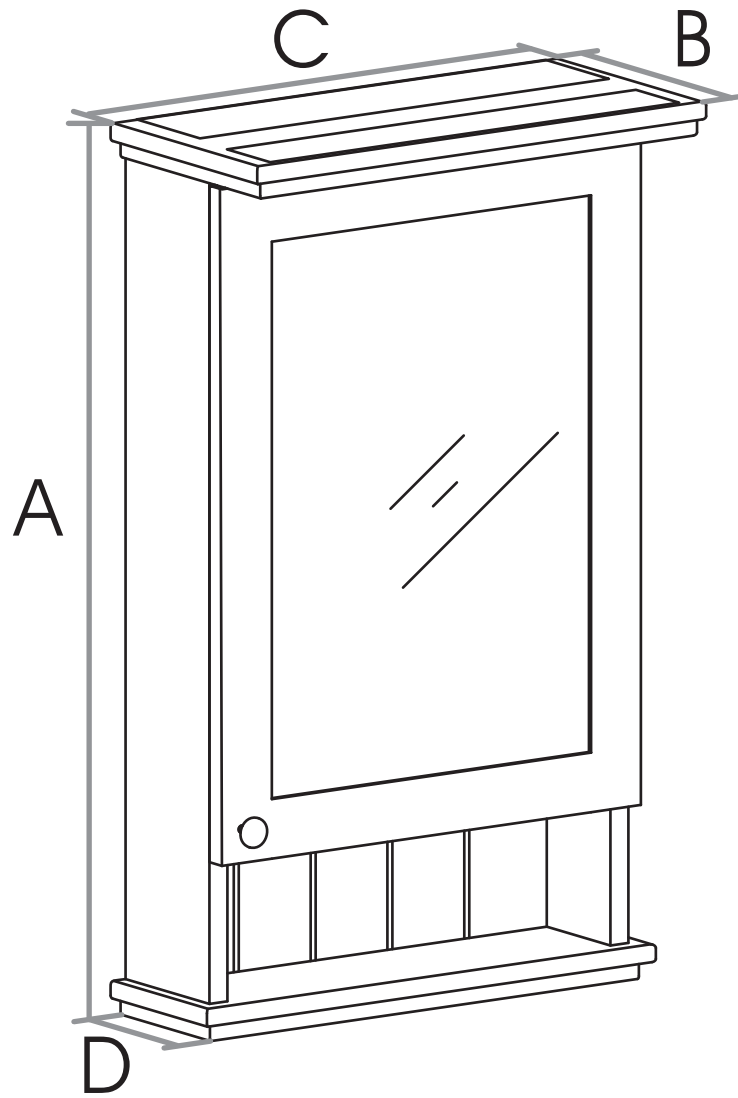

# NORO Alice 420 (mm)

- Ⓢ🇪 Installationsmått för el
- Ⓢ🇫🇮 Sähkön asennusmitat
- Ⓢ🇳🇴 Installasjonsmål for el
- Ⓢ🇩🇰 Installationsmål for el
- Ⓢ🇬🇧 Measurements for installation of electricity

- Ⓢ🇪 ★ =Uttag för el      ■ =Alternativt område för framdragning av el
- Ⓢ🇫🇮 ★ =Sähköliitäntä      ■ =Vaihtoehtoinen alue sähkönsyötölle
- Ⓢ🇳🇴 ★ =Strømuttak      ■ =Alternativt område ved fremdragning av elektrisitet
- Ⓢ🇩🇰 ★ =Udtag til el      ■ =Alternativt område for fremtagning af el
- Ⓢ🇬🇧 ★ =Electric outlet      ■ =Optional area for electrical wiring

**NORO**<sup>®</sup>

A	B	C	D
750mm	210mm	420mm	142mm

**H x 1**

**I x 1**

**M x 2**

**P x 4**

**FOR CIRCUIT  
BREAKER SOCKET**

**C x 1**

**V x 8**

**T x 12**

**Q x 4**

Art. nr.	Qty	Meas. (mm)
①	2	120 X 690 X 18
②	1	420 X 142 X 30
③	1	420 X 210 X 30
④	1	374 X 700 X 5
⑤	1	364 X 120 X 18
⑥	1	364 X 60 X 18
⑦	1	364 X 80 X 18
⑧	1	364 X 96 X 18
⑨	2	362 X 85 X 5
⑩	1	400 X 568 X 22
⑪	1	62 X 62 X 12