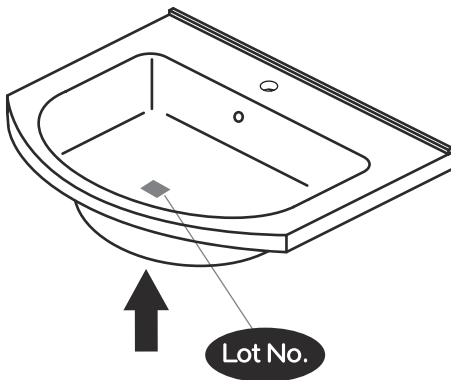

Lot No.

- **(SE)** LOT-nummer
- **(FI)** LOT-numeron
- **(NO)** LOT-nummeret
- **(DK)** LOT nummer
- **(UK)** LOT number

NORO

- **(SE)** LOT nummer används för spårning av information av produktens tillverkningshistoria. Informationen är mycket viktig i vår strävan av att göra Noro's produkter bättre.
- **(FI)** LOT numeroa käytetään jäljittämään tuotteen valmistushistoria. Tieto on erittäin tärkeä jotta voimme parantaa Noro tuotteiden laatua.
- **(NO)** LOT nummer brukes for sporing av informasjon av produktet produksjonshistorie. Informasjonen er viktig for at vi skal kunne gjøre Noro's produkter bedre.
- **(DK)** LOT nummer bruges til at spore oplysninger om produktets fremstilling historie. Oplysningerne er meget vigtig i vores bestræbelser på at gøre Noro's produkter bedre.
- **(UK)** LOT number is used to track the details of the product's manufacturing history. The information is very important in our quest to make the Noro's products better.