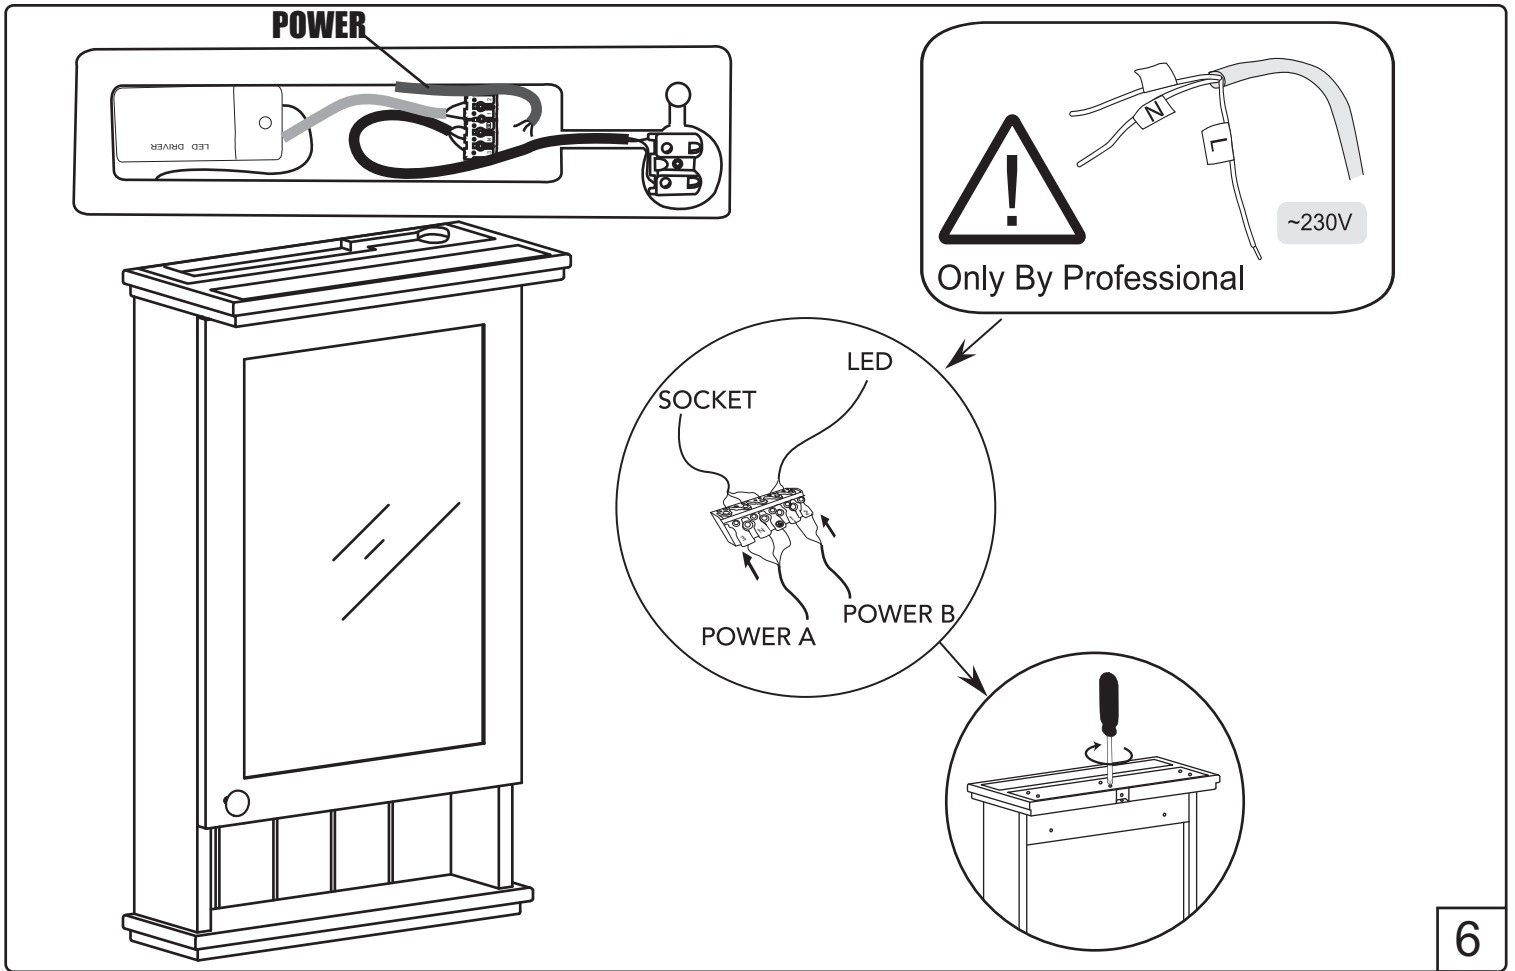

ALICE 420

035 166430 **SE**
info@noro.se

020 7435740 **FI**
info@norokylpyhuone.fi

692 36170 **NO**
info@noro.se

070 252822 **DK**
info@noro.se