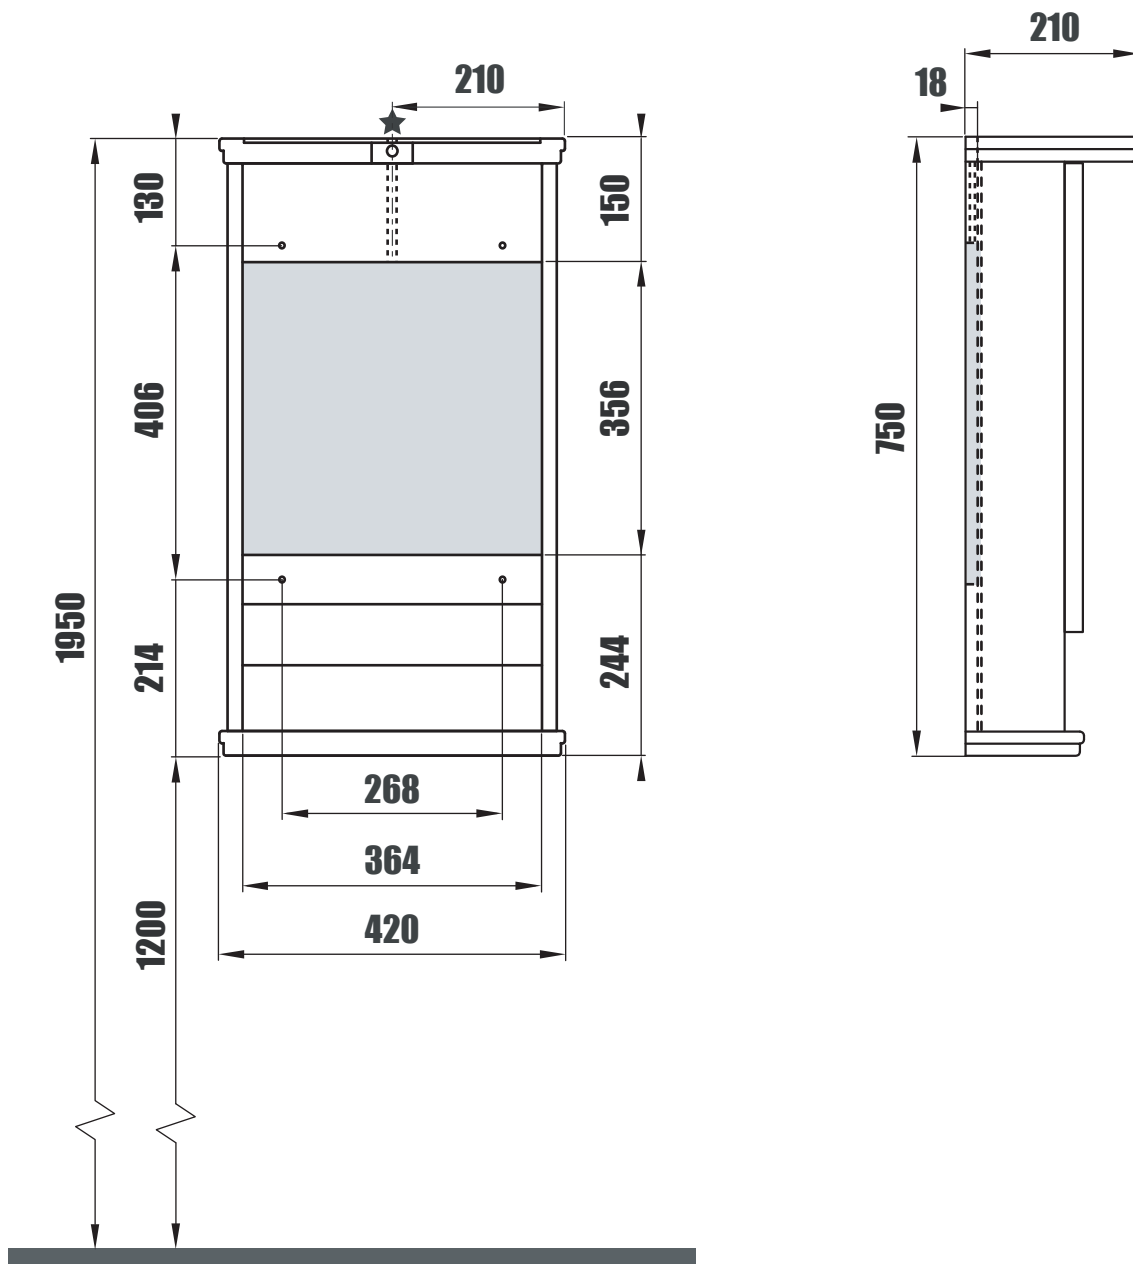

# NORO

ALICE 420

**Lot No.**

- (SE)** LOT-nummer
- (FI)** LOT-numeron
- (NO)** LOT-nummeret
- (DK)** LOT nummer
- (UK)** LOT number

# NORO Alice 420 (mm)

- Ⓢ🇪 Installationsmått för el
- Ⓢ🇫🇮 Sähkön asennusmitat
- Ⓢ🇳🇴 Installasjonsmål for el
- Ⓢ🇩🇰 Installationsmål for el
- Ⓢ🇬🇧 Measurements for installation of electricity

- Ⓢ🇪 ★ =Uttag för el      ■ =Alternativt område för framdragning av el
- Ⓢ🇫🇮 ★ =Sähköliitäntä      ■ =Vaihtoehtoinen alue sähkönsyötölle
- Ⓢ🇳🇴 ★ =Strømuttak      ■ =Alternativt område ved fremdragning av elektrisitet
- Ⓢ🇩🇰 ★ =Udtag til el      ■ =Alternativt område for fremtagning af el
- Ⓢ🇬🇧 ★ =Electric outlet      ■ =Optional area for electrical wiring

**NORO**<sup>®</sup>

A	B	C	D
750mm	210mm	420mm	142mm

**H x 1**

**I x 1**

**M x 2**

**P x 4**

**FOR CIRCUIT  
BREAKER SOCKET**

**C x 1**

**V x 8**

**T x 12**

**Q x 4**

Art. nr.	Qty	Meas. (mm)
①	2	120 X 690 X 18
②	1	420 X 142 X 30
③	1	420 X 210 X 30
④	1	374 X 700 X 5
⑤	1	364 X 120 X 18
⑥	1	364 X 60 X 18
⑦	1	364 X 80 X 18
⑧	1	364 X 96 X 18
⑨	2	362 X 85 X 5
⑩	1	400 X 568 X 22
⑪	1	62 X 62 X 12